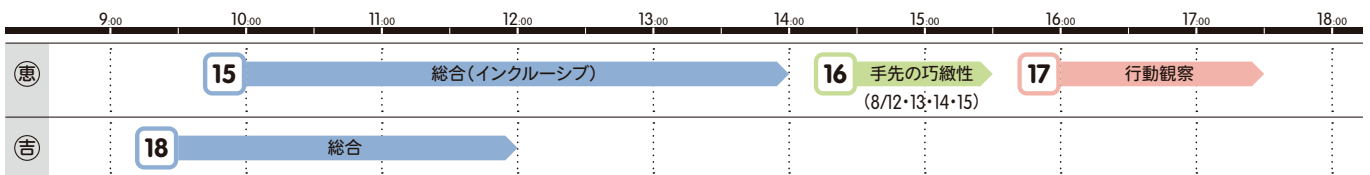

※日程・時間・内容は、変更する場合があります。

※枠内の数字 (例) 01 は、メールでお申し込みをされる際にお書きいただく数字です。

Aクール

7月15日(月・祝)–19日(金)

Bクール

7月22日(月)–26日(金)

Cクール

7月29日(月)–8月2日(金)

Dクール

8月5日(月)–9日(金)

Eクール

8月12日(月・振休)–16日(金)

日曜

7月21日(日)・28日(日)・8月4日(日)・11日(日・祝)・18日(日)

※日程・時間・内容は、変更する場合があります。

※枠内の数字 (例) 01 は、メールでお申し込みをされる際にお書きいただく数字です。