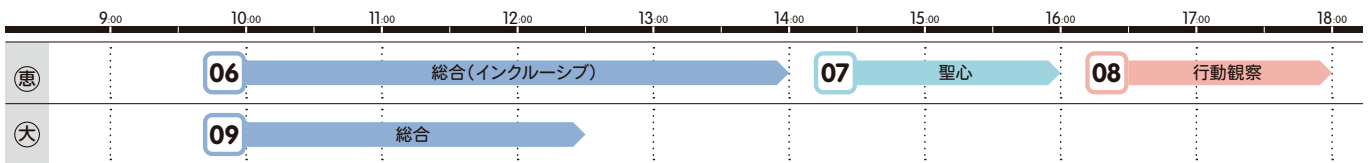

※日程・時間・内容は、変更する場合があります。

※枠内の数字 (例) 01 は、メールでお申し込みをされる際にお書きいただく数字です。

Aクール

7月15日(月・祝)–19日(金)

Bクール

7月22日(月)–26日(金)

Cクール

7月29日(月)–8月2日(金)

Dクール

8月5日(月)–9日(金)

Eクール

8月12日(月・振休)–16日(金)

日曜

7月21日(日)・28日(日)・8月4日(日)・11日(日・祝)・18日(日)

※日程・時間・内容は、変更する場合があります。

※枠内の数字 (例) 01 は、メールでお申し込みをされる際にお書きいただく数字です。