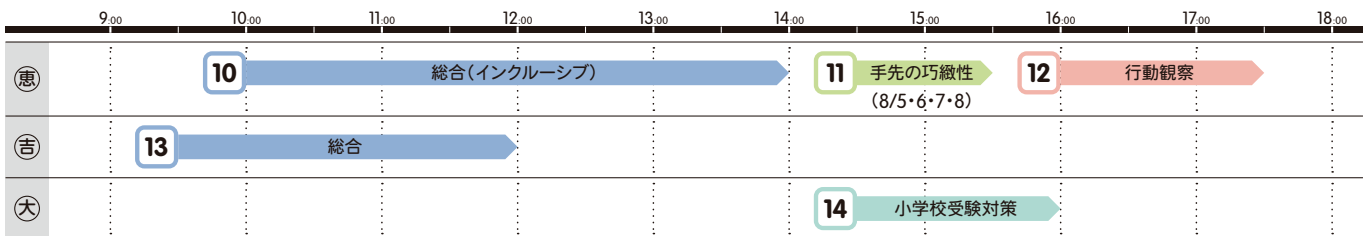

※日程・時間・内容は、変更する場合があります。

※枠内の数字 (例) 01 は、メールでお申し込みをされる際にお書きいただく数字です。

Aクール

7月15日(月・祝)–19日(金)

Bクール

7月22日(月)–26日(金)

Cクール

7月29日(月)–8月2日(金)

Dクール

8月5日(月)–9日(金)

Eクール

8月12日(月・振休)–16日(金)

日曜

7月21日(日)・28日(日)・8月4日(日)・11日(日・祝)・18日(日)

※日程・時間・内容は、変更する場合があります。

※枠内の数字 (例) 01 は、メールでお申し込みをされる際にお書きいただく数字です。