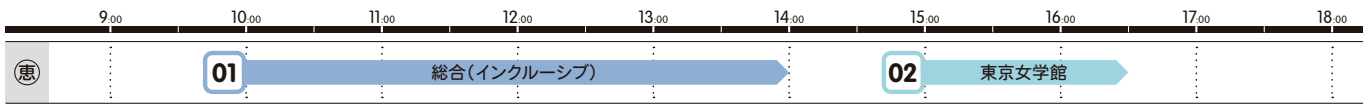

※日程・時間・内容は、変更する場合があります。

※枠内の数字 (例) 01 は、メールでお申し込みをされる際にお書きいただく数字です。

Aクール

7月15日(月・祝)–19日(金)

Bクール

7月22日(月)–26日(金)

Cクール

7月29日(月)–8月2日(金)

Dクール

8月5日(月)–9日(金)

Eクール

8月12日(月・振休)–16日(金)

日曜

7月21日(日)・28日(日)・8月4日(日)・11日(日・祝)・18日(日)

※日程・時間・内容は、変更する場合があります。

※枠内の数字 (例) 01 は、メールでお申し込みをされる際にお書きいただく数字です。